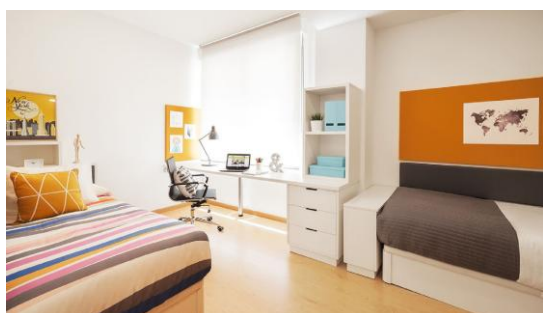

Tarifas 2026/27

Camplus Pamplona, **La Campana**

camp1us

Todas nuestras habitaciones están **completamente amuebladas**, con baño, zona de estudio, nevera, microondas, armarios y camas cómodas con colchón viscoelástico.

TARIFAS

Tipos de habitaciones	Solo alojamiento	Alojamiento y desayuno (Lunes a viernes)	Media pensión (Lunes a viernes)	Pensión completa (Lunes a viernes)	Pensión completa (Lunes a domingo)
Doble	525 €	580 €	755 €	835 €	900 €
Individual Superior	925 €	980 €	1155 €	1235 €	1300 €
Individual Premium	800 €	855 €	1030 €	1110 €	1175 €
Individual Standard	645 €	700 €	875 €	955 €	1020 €
Individual Elemental	530€	585 €	760 €	840 €	905 €