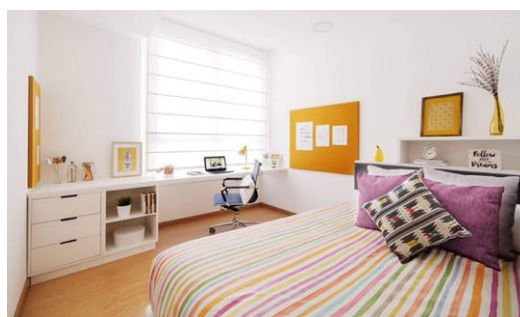

Tarifas 2026/27

Camplus Pamplona, **La Campana**

camp1us

Todas nuestras habitaciones están **completamente amuebladas**, con baño, zona de estudio, nevera, microondas, armarios y camas cómodas con colchón viscoelástico.

TARIFAS

Tipos de habitaciones	Solo alojamiento	Alojamiento y desayuno (Lunes a viernes)	Media pensión (Lunes a viernes)	Pensión completa (Lunes a viernes)	Pensión completa (Lunes a domingo)
Doble	525 €	580 €	755 €	835 €	900 €
Individual Superior	925 €	980 €	1155 €	1235 €	1300 €
Individual Premium	800 €	855 €	1030 €	1110 €	1175 €
Individual Standard	645 €	700 €	875 €	955 €	1020 €
Individual Elemental	530€	585 €	760 €	840 €	905 €